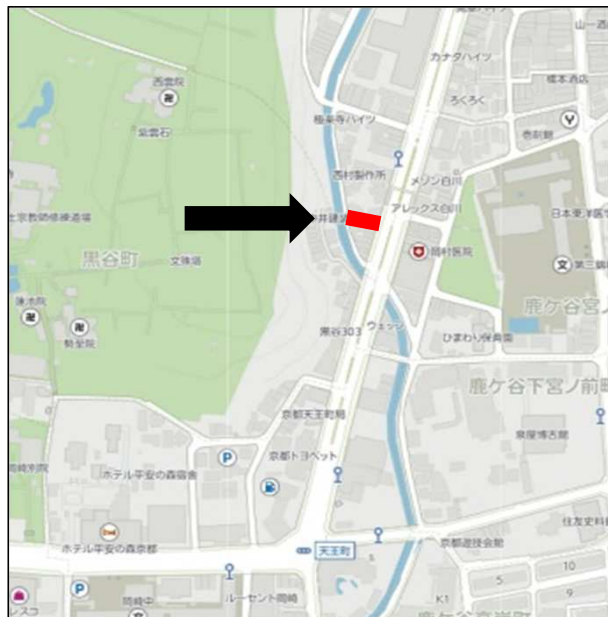

F FIRST CLASS

〒606-0831 京都市左京区下鴨北園町79番地11
TEL 075-706-6711 FAX 075-706-6722

京都府知事 (4) 11772号
有限会社ファーストクラス

取引態様 貸主
報酬形態 分かれ