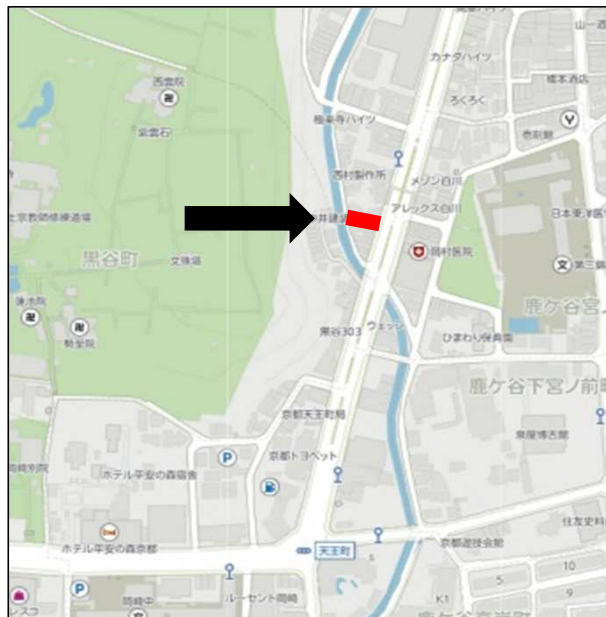

F FIRST CLASS

〒606-0831 京都市左京区下鴨北園町79番地11
TEL 075-706-6711 FAX 075-706-6722

京都府知事 (4) 11772号
有限会社ファーストクラス

取引態様 貸主
報酬形態 分かれ