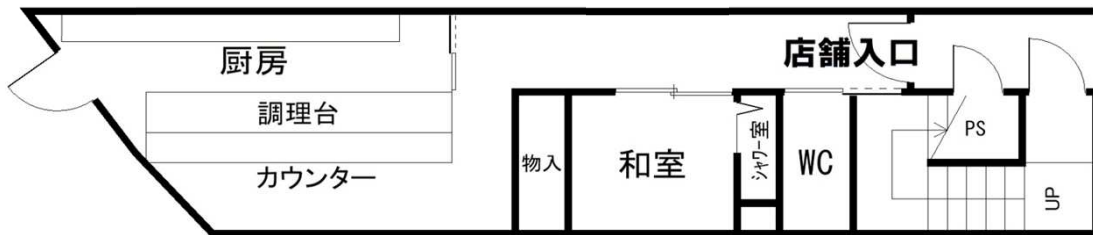

# 浄土寺真如町 店舗

賃貸 店舗（居抜き）

京都市左京区浄土寺真如町167  
地下鉄東西線蹴上駅 徒歩15分

賃料	99,000円（消費税込み）	公共 光熱費	実 費
保証金	40万円	礼金	20万円
保証会社へ加入いただきます。			

建 物	床面積	延べ床面積 約38㎡	築年月	1993（平成5）年3月
	構造規模	鉄骨造 4階建 1階部分	用途 地域	近隣商業地域
	設備	電気・ガス・水道（当社検針）	その他 地域	準防火地域 1.5m第4種地域 沿道形成美観地区
	駐車場	無 し	現状 引渡し	空室 / 即時

契約期間	3年契約	更新料	賃料の1ヶ月
※ 現状有姿での引渡しとなります。			

★北白川通面す！！ ★備品付き！！

北  
白  
川  
通

使用用途相談可！！

※即営業可

鉄板料理、ステーキ料理、  
お好み焼き店 など

保証金返還率

3年未満 30%